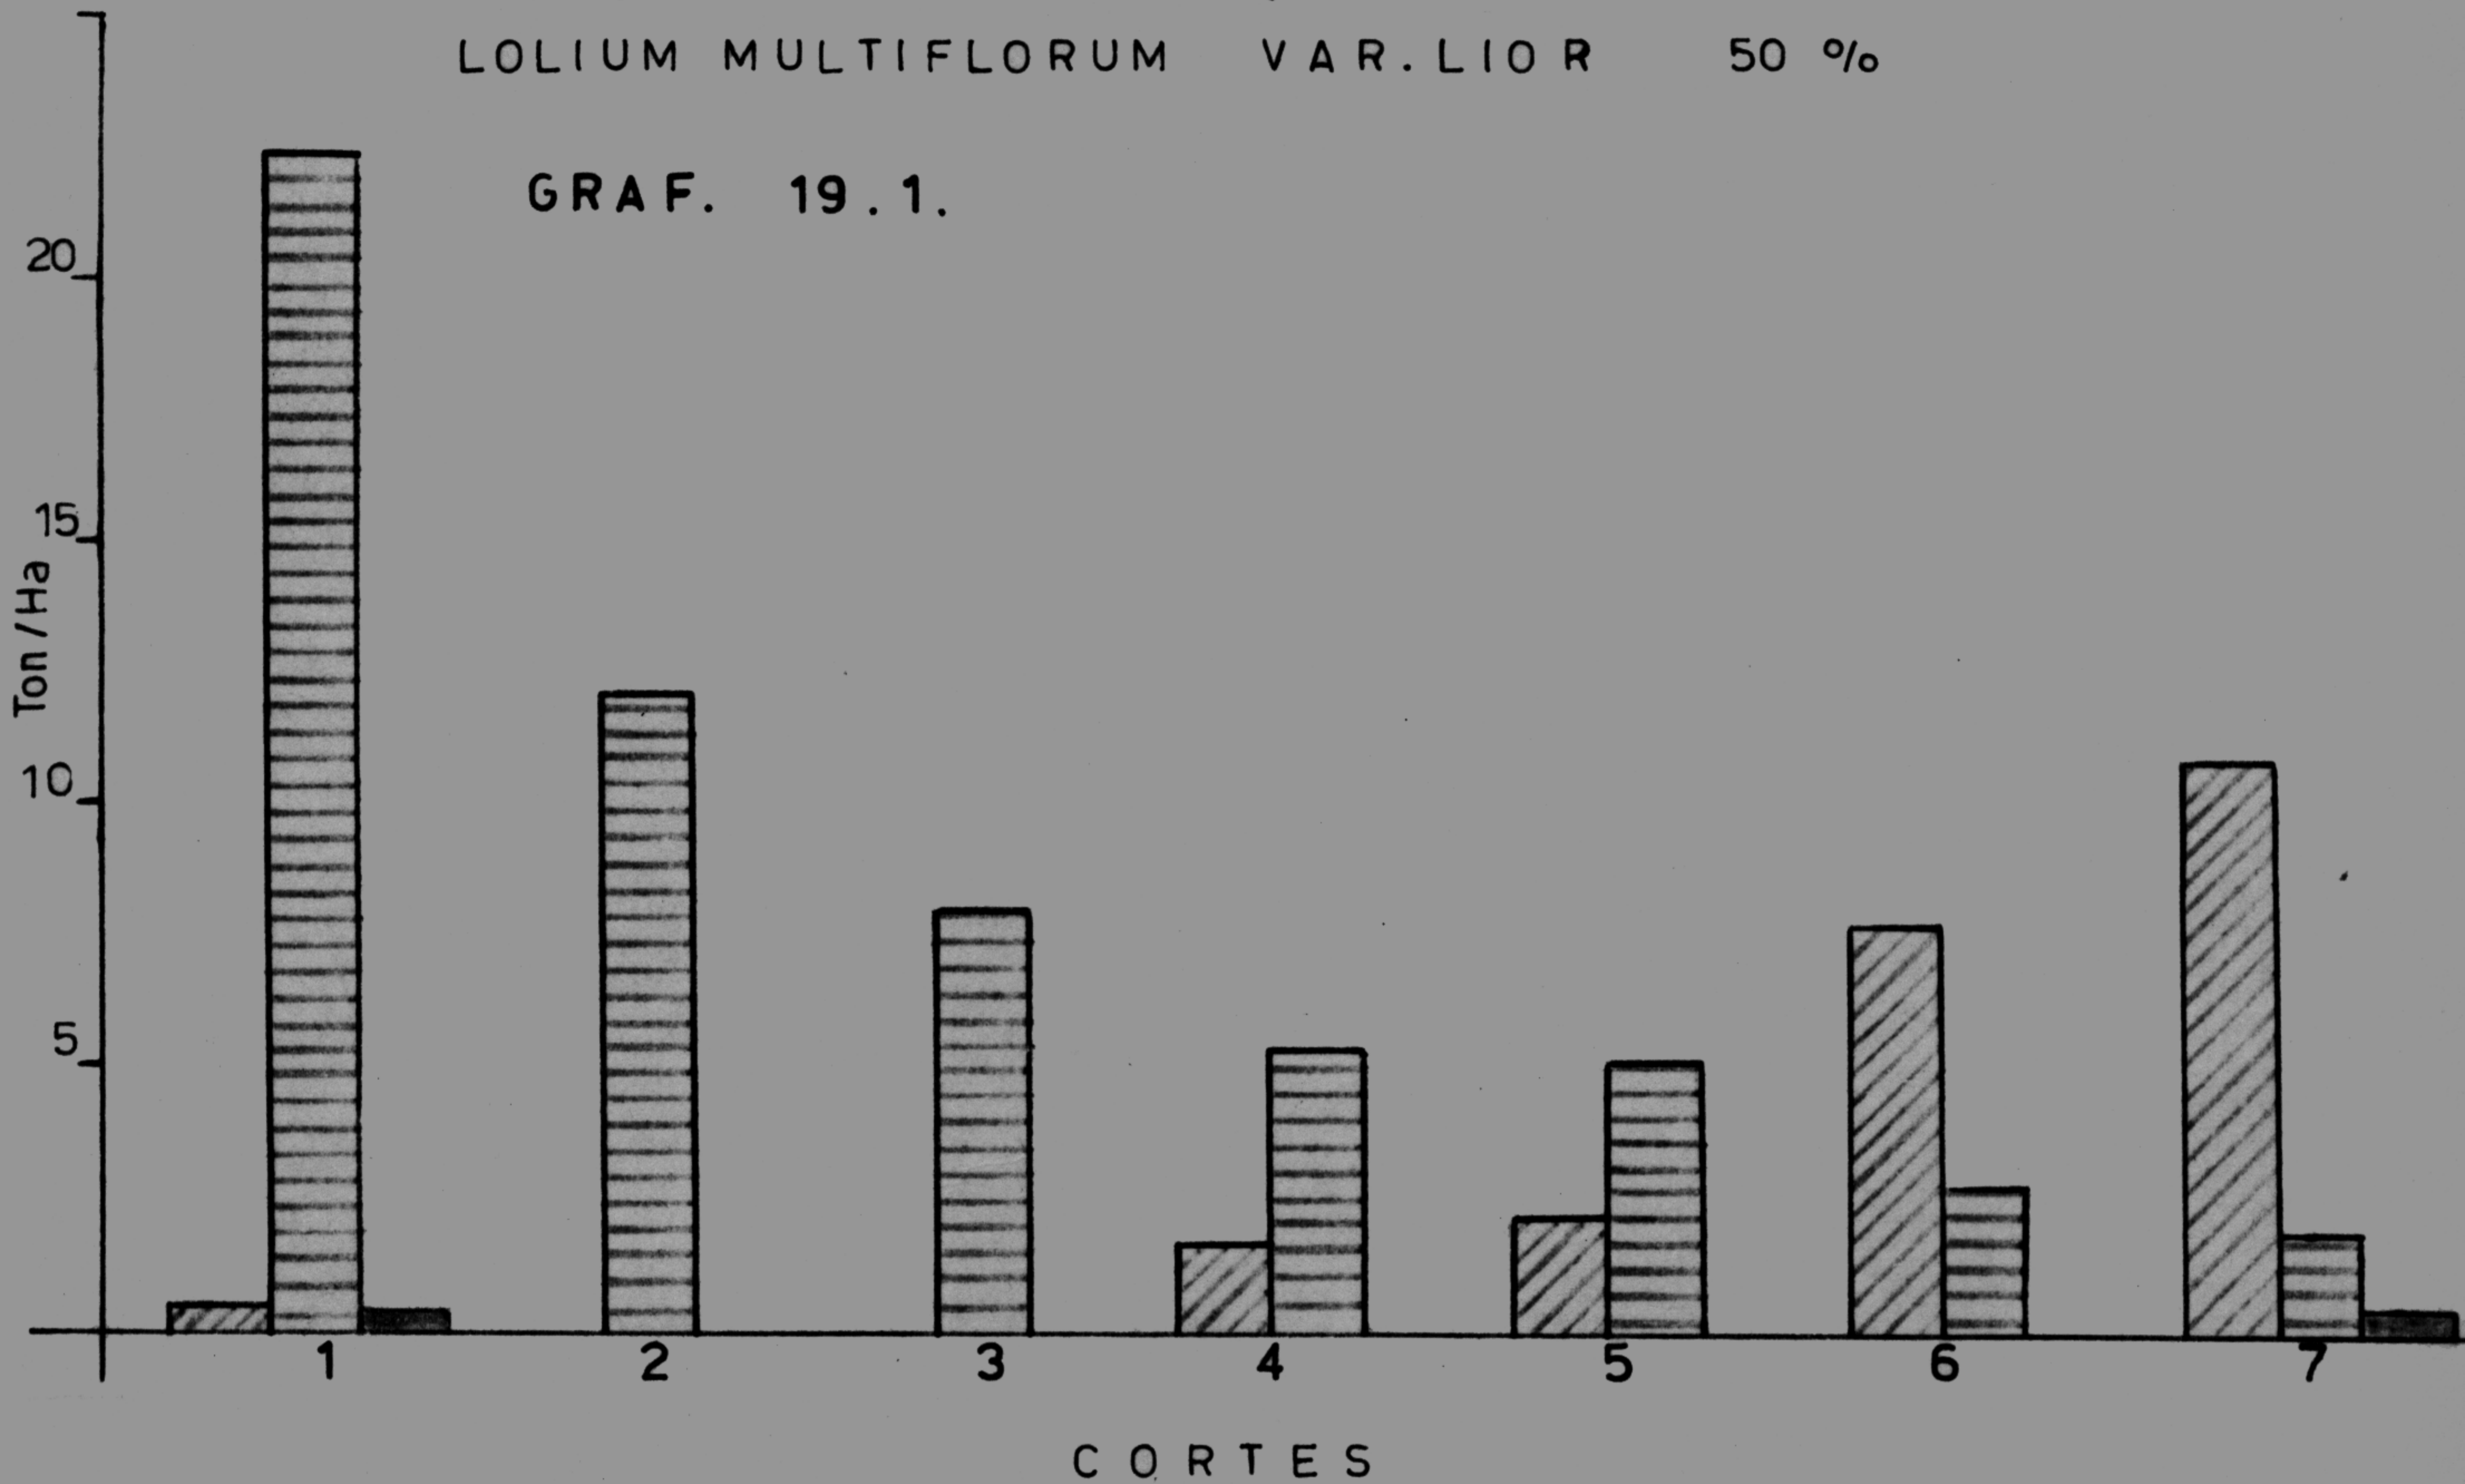

T R A T A M I E N T O 19

MEDICAGO SATIVA VAR. DUPUITS 50 %
 LOLIUM MULTIFLORUM VAR. LIOR 50 %

GRAF. 19.1.

GRAF. 19.2.

GRAF. 19.3.

REFERENCIAS:

GRAF. 19.1. RENDIMIENTO Ton/Ha EN MATERIA VERDE POR CORTE
 GRAF. 19.2. RENDIMIENTO Ton/Ha EN MATERIA SECA POR CORTE
 GRAF. 19.3. RENDIMIENTO Ton/Ha EN MATERIA SECA POR ESTACIONES

- LEGUMINOSA
- GRAMINEA
- HIERBAS EXTRAÑAS
- MATERIA SECA Ton./Ha. POR CORTES
- MATERIA SECA Ton./Ha. POR ESTACIONES