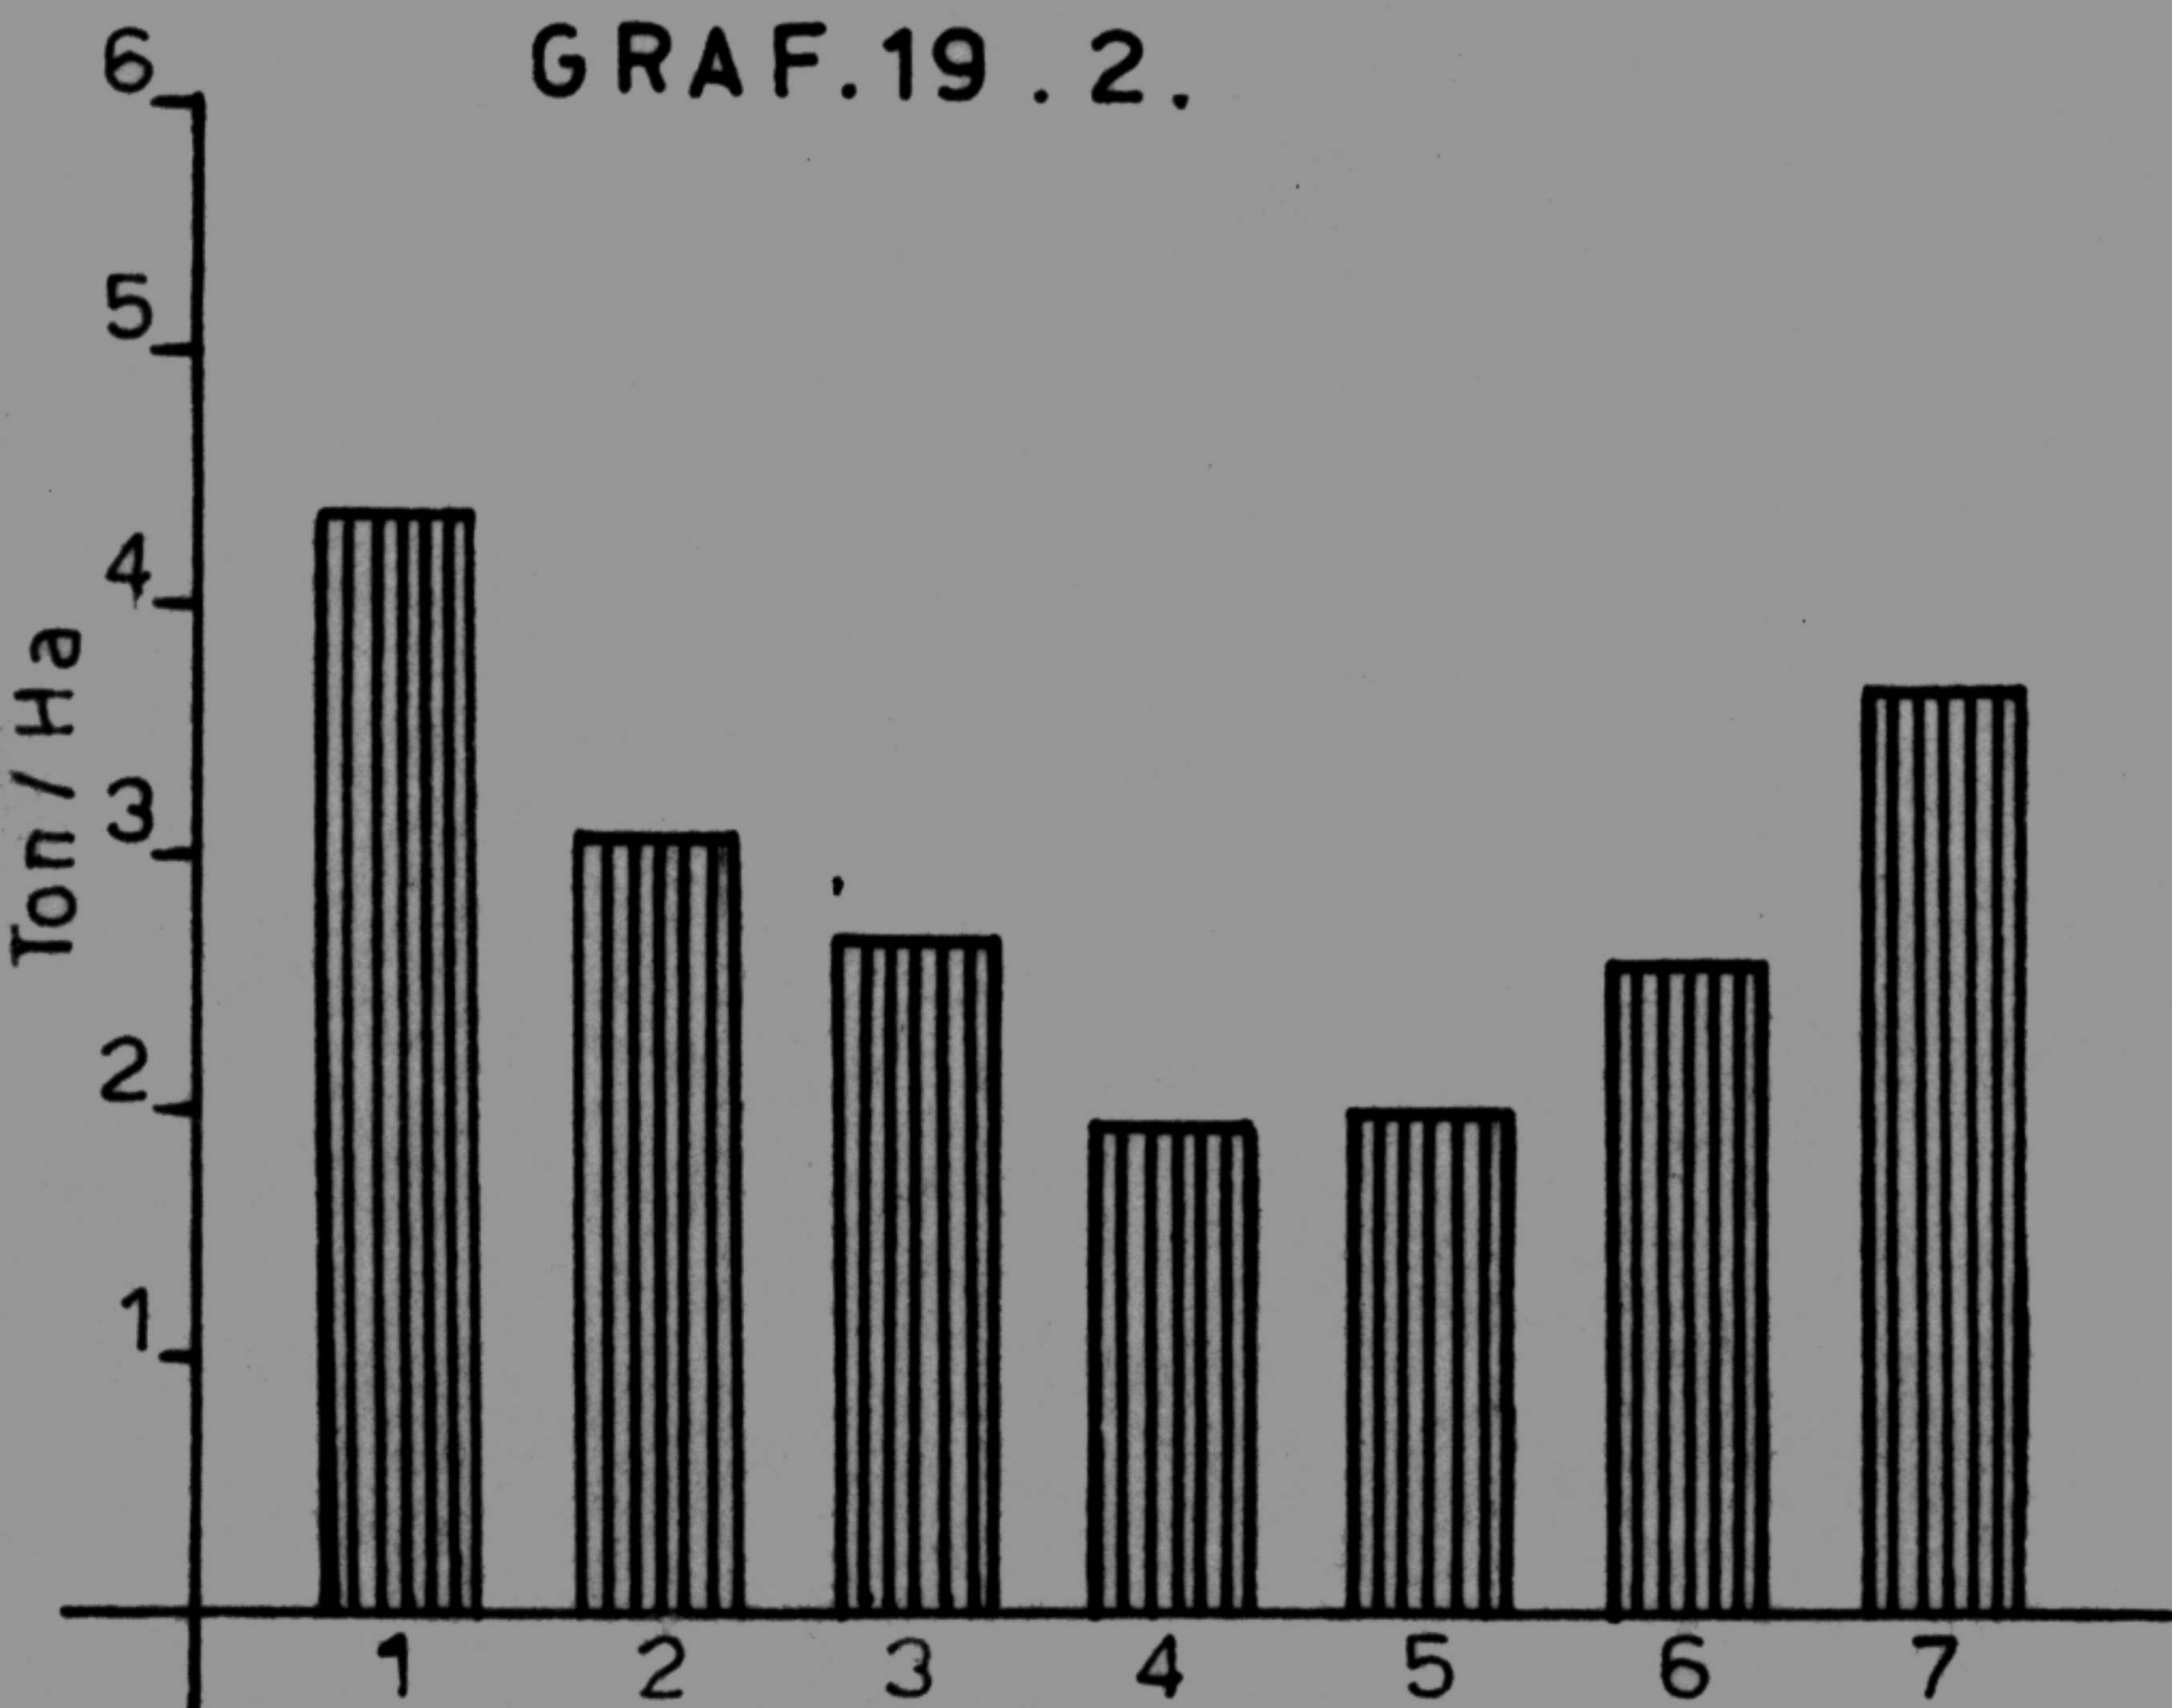

T R A T A M I E N T O 19

MEDICAGO SATIVA VAR. DUPUITS 50 %
 LOLIUM MULTIFLORUM VAR. LIOR 50 %

GRAF. 19.1.

GRAF. 19.2.

GRAF. 19.3.

REFERENCIAS:

GRAF. 19.1. RENDIMIENTO Ton/Ha EN MATERIA VERDE POR CORTE
 GRAF. 19.2. RENDIMIENTO Ton/Ha EN MATERIA SECA POR CORTE
 GRAF. 19.3. RENDIMIENTO Ton/Ha EN MATERIA SECA POR ESTACIONES

- LEGUMINOSA
- GRAMINEA
- HIERBAS EXTRAÑAS
- MATERIA SECA Ton./Ha. POR CORTES
- MATERIA SECA Ton./Ha. POR ESTACIONES