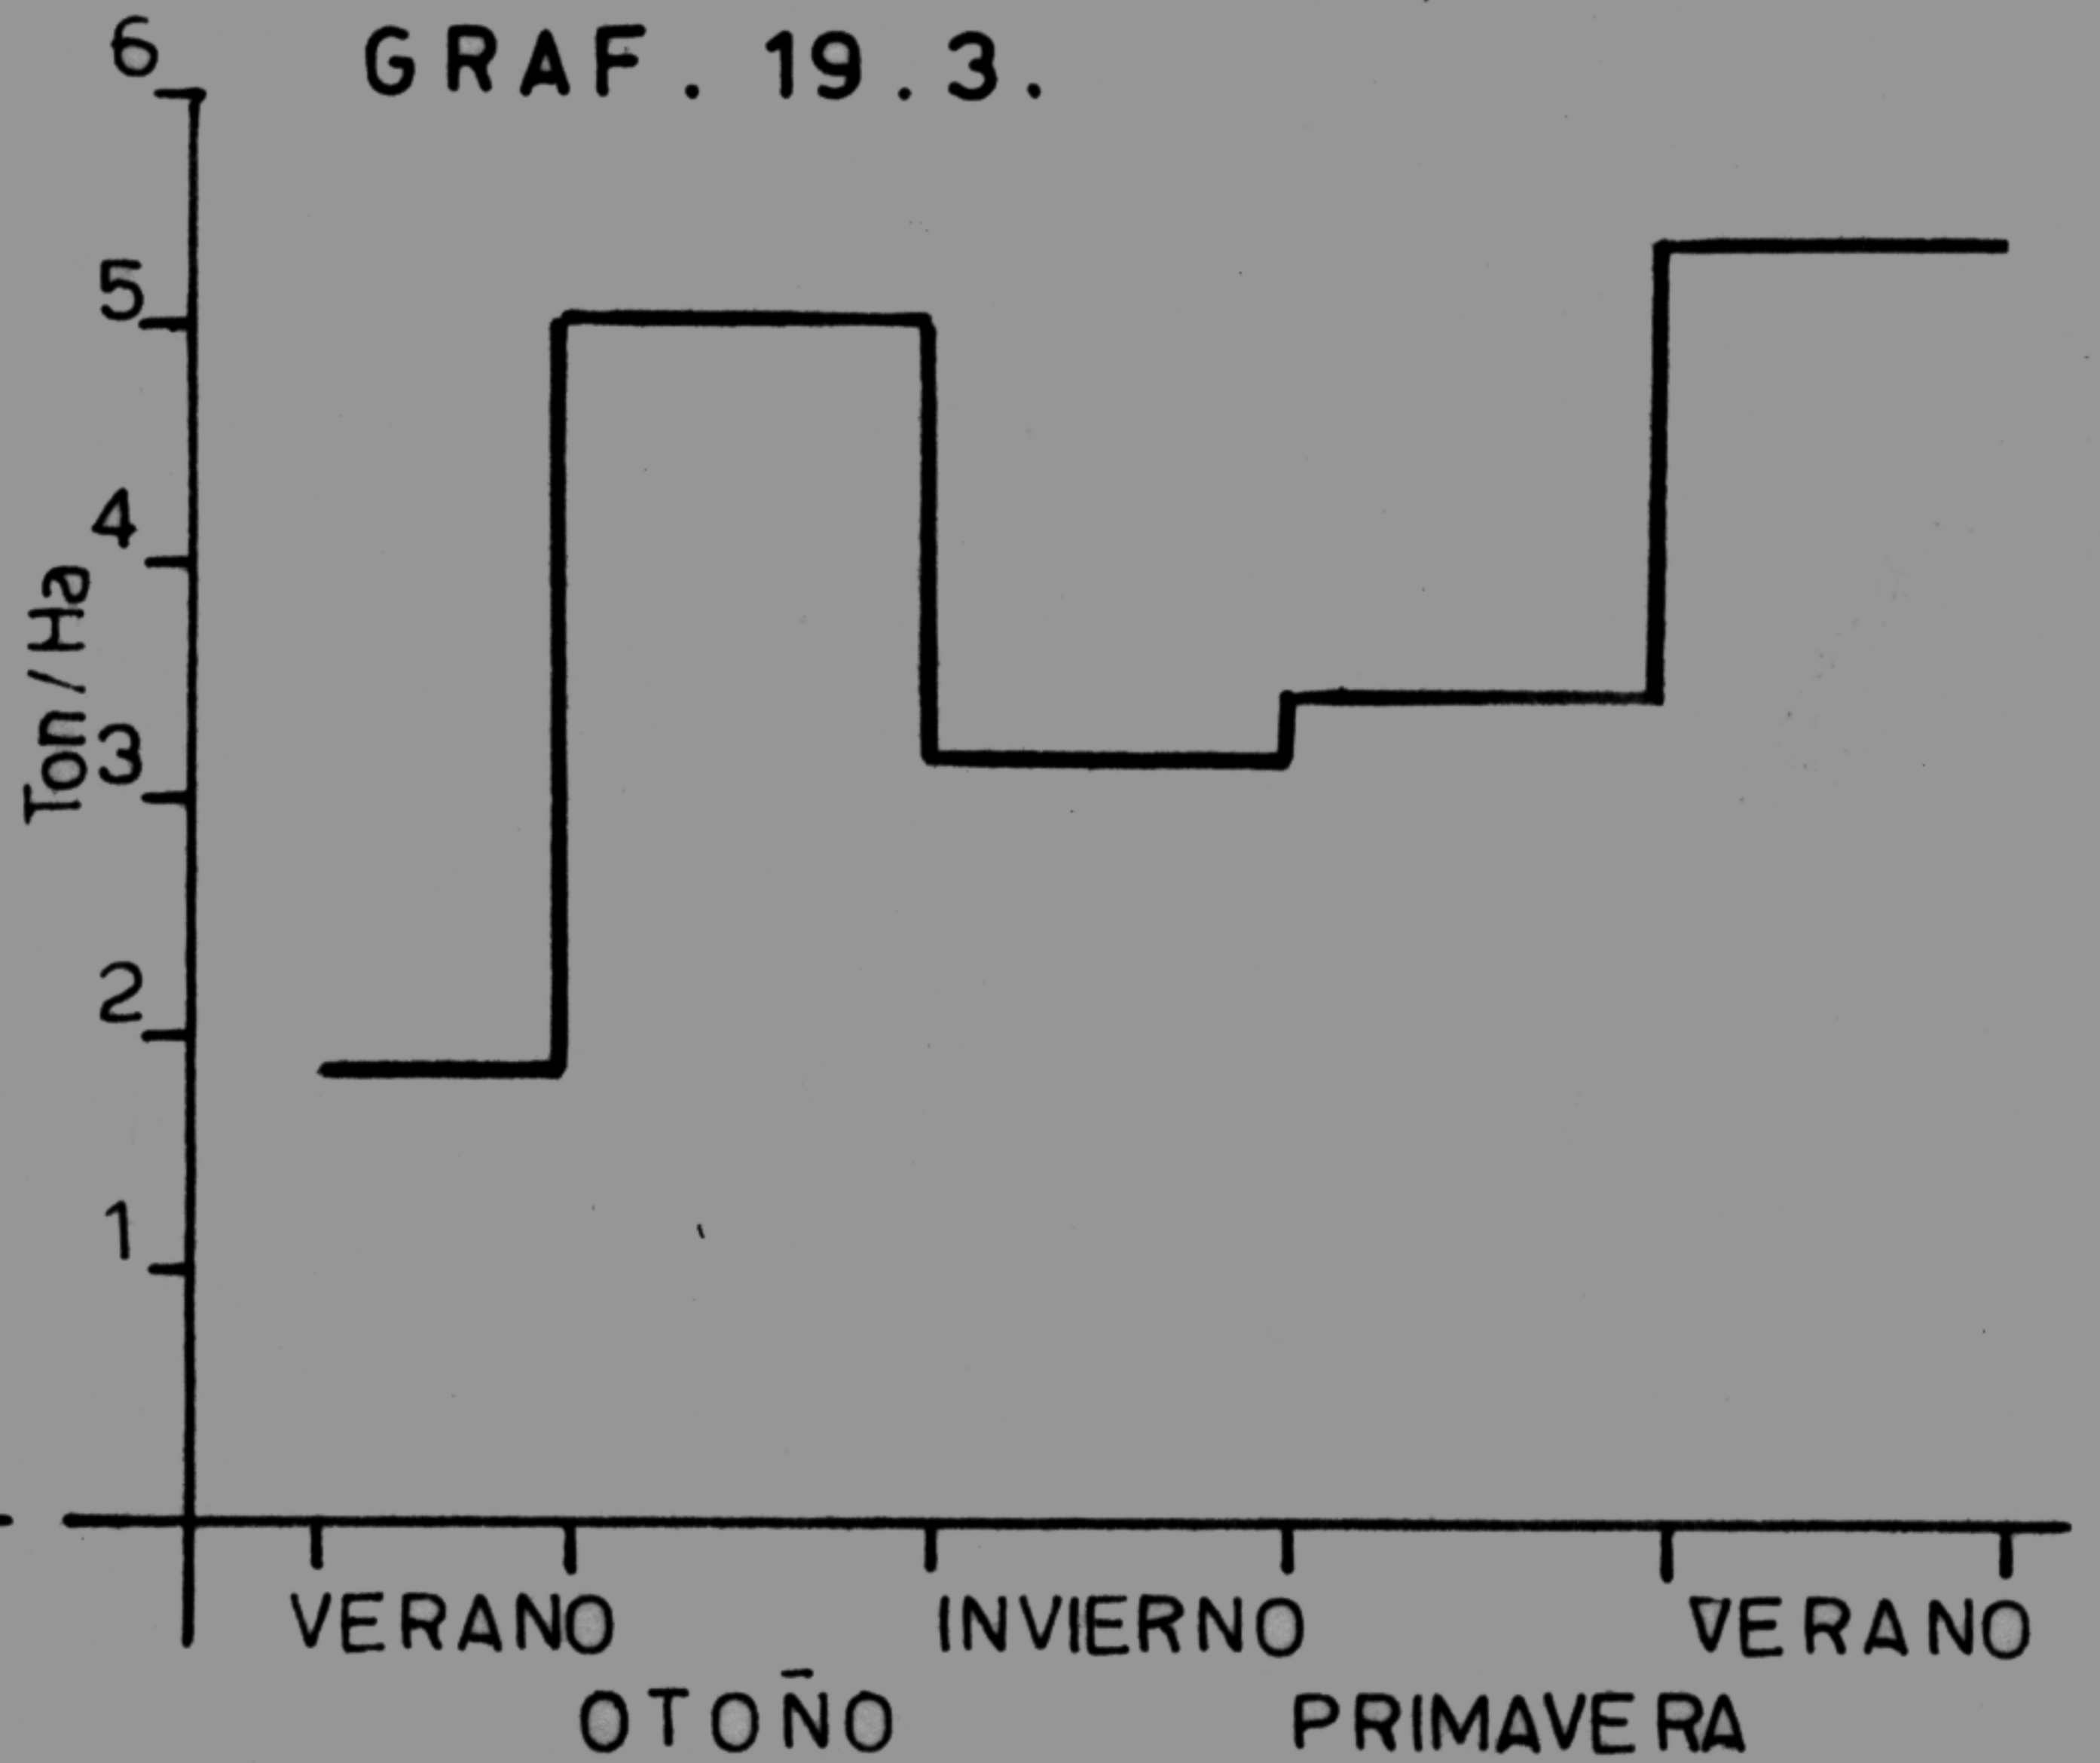

T R A T A M I E N T O 19

MEDICAGO SATIVA VAR. DUPUITS 50 %
 LOLIUM MULTIFLORUM VAR. LIOR 50 %

GRAF. 19.1.

GRAF. 19.2.

GRAF. 19.3.

REFERENCIAS:

GRAF. 19.1. RENDIMIENTO Ton/Ha EN MATERIA VERDE POR CORTE
 GRAF. 19.2. RENDIMIENTO Ton/Ha EN MATERIA SECA POR CORTE
 GRAF. 19.3. RENDIMIENTO Ton/Ha EN MATERIA SECA POR ESTACIONES

- LEGUMINOSA
- GRAMINEA
- HIERBAS EXTRAÑAS
- MATERIA SECA Ton./Ha. POR CORTES
- MATERIA SECA Ton./Ha. POR ESTACIONES